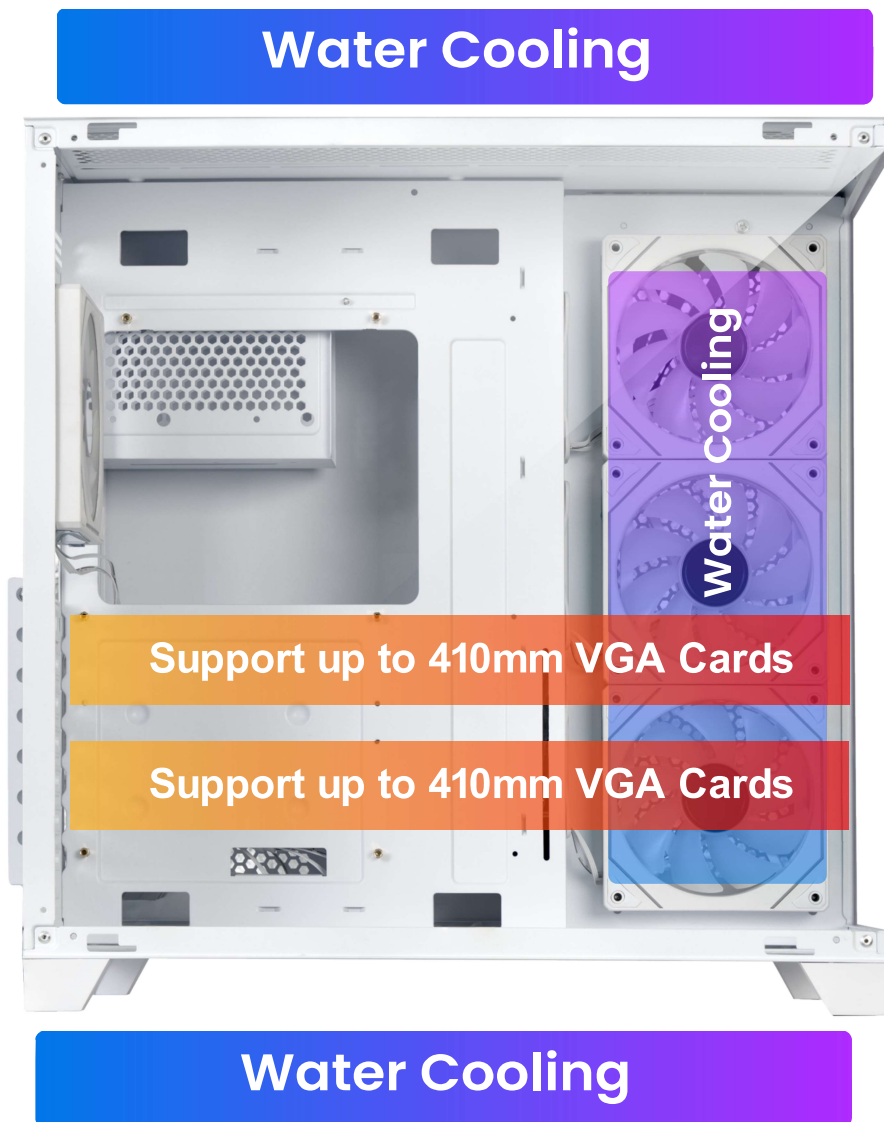

Gaming Series

FG-880W | FG-880B

FG-880B/W

GAMING SERIES

کیس گیمینگ Mid Tower فاطر از طراحی مدرن و مینیمالیستی بهره می‌برد. پنل جلویی کیس از جنس شیشه حرارت دیده با طرح شفاف است که به نمای زیبای کیس کمک می‌کند. در قسمت کناری کیس نیز یک پنل شیشه‌ای حرارتی دیگر تعبیه شده است که نمای داخلی کیس و سیستم شما را کاملا به نمایش می‌گذارد. بدنه کیس از فولاد ضد زنگ ساخته شده است که استحکام و مقاومت خوبی در برابر ضربه و تحمل وزن دارد.

فضای نصب فن سی پی یو

حداکثر ارتفاع قابل پشتیبانی برای خنک کننده پردازنده ۱۶۵ میلی متر است.

سایز قابل پشتیبانی برای خنک کننده پردازنده ۱۲۰ تا ۳۶۰ میلی متر است.

410 mm	طول کارت گرافیک	EATX/ATX/MATX/ITX	سازگاری با مادربرد
عدد 2	سینی درایو ۳/۵ اینچی	425x280x435 mm	ابعاد کیس
عدد 2	سینی درایو ۲/۵ اینچی	420x240x410 mm	ابعاد شناسی
عدد 0	سینی درایو ۲/۵ و ۳/۵ اینچی	7 + 0	جایگاه اسلات توسعه
دارد	ARGB	عدد 3	جایگاه فن کنار کیس
دارد	Anti Noise	عدد 1	جایگاه فن پشت کیس
پشتیبانی می کند	WaterCooling	عدد 3 + 3	جایگاه فن بالا / پایین کیس
دارد	Air Filter	عدد 10	جایگاه فن
دارد	HD Audio	عدد 4	تعداد فن نصب شده
دارد	Type-C	165 mm	ارتفاع خنک کننده پردازنده

۱ عدد فیلتر پلیمری با طراحی مش و قابل شستشو در پایین

- طراحی مدرن و مینیمالیستی
- پنل شیشه‌ای حرارتی
- بدنه فلزی با استحکام بالا
- پشتیبانی از ۳ عدد واترکولر ۳۶۰
- تهویه مناسب با ۴ فن خنک کننده
- فیلتر گرد و غبار
- فضای داخلی جادار
- پشتیبانی از مادربردهای: E-ATX / ATX / Micro-ATX / Mini-ITX
- حداکثر ارتفاع خنک کننده پردازنده ۱۶۵ میلی‌متر
- حداکثر طول کارت گرافیک ۴۱۰ میلی‌متر
- پورت USB Type-C
- فن‌های کاملاً بی‌صدا
- باز کردن پنل شیشه‌ای بدون نیاز به ابزار
- باز کردن پنل راستی بدون نیاز به ابزار
- بژنده نبودن لبه‌های داخلی کیس
- برآمدگی و فرورفتگی در محل قرارگیری مادربرد جهت مقاوم‌سازی سینی
- دارای کابل‌های باکیفیت برای پنل کیس
- دارای لرزش‌گیر در زیر پایه‌های کیس
- دارای رنگ کوره‌ای آنتی استاتیک
- دارای جایگاه برای پایه‌ی قابل تنظیم کارت گرافیک