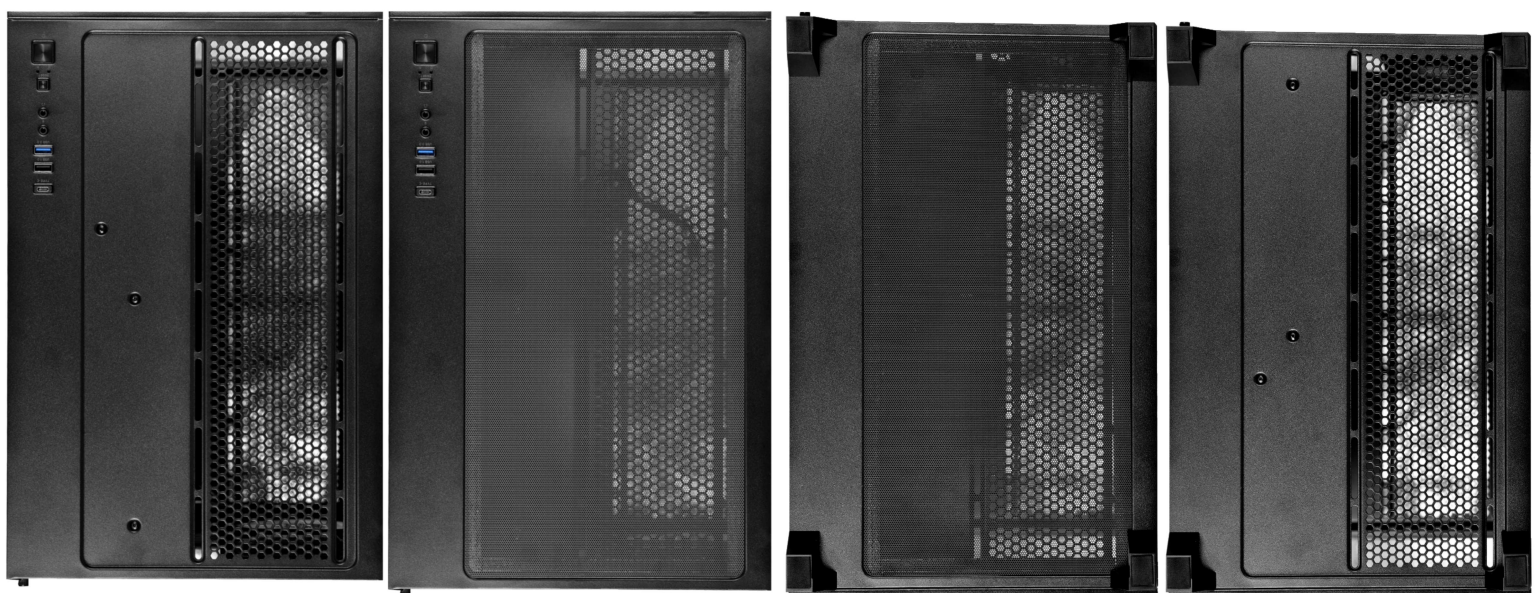

Gaming Series

FG-880W | FG-880B

FG-880B/W

GAMING SERIES

کیس گیمینگ Mid Tower فاطر از طراحی مدرن و مینیمالیستی بهره می‌برد. پنل جلویی کیس از جنس شیشه حرارت دیده با طرح شفاف است که به نمای زیبای کیس کمک می‌کند. در قسمت کناری کیس نیز یک پنل شیشه‌ای حرارتی دیگر تعبیه شده است که نمای داخلی کیس و سیستم شما را کاملا به نمایش می‌گذارد. بدنه کیس از فولاد ضد زنگ ساخته شده است که استحکام و مقاومت خوبی در برابر ضربه و تحمل وزن دارد.

Fater FG-880B/W

فضای نصب هارد و SSD

کیس دارای ۲ جایگاه درایو ۳.۵ اینچی برای نصب هارد دیسک‌های معمولی است. همچنین ۲ جایگاه درایو ۲.۵ اینچی برای نصب SSD ها در نظر گرفته شده است.

فیلترهای گرد و غبار

۱ عدد فیلتر پلیمری و آهنربایی با طراحی مش و قابل شستشو در بالا

۱ عدد فیلتر پلیمری با طراحی مش و قابل شستشو در پایین

- طراحی مدرن و مینیمالیستی
- پنل شیشه‌ای حرارتی
- بدنه فلزی با استحکام بالا
- پشتیبانی از ۳ عدد واترکولر ۳۶۰
- تهویه مناسب با ۴ فن خنک کننده
- فیلتر گرد و غبار
- فضای داخلی جادار
- پشتیبانی از مادربردهای: E-ATX / ATX / Micro-ATX / Mini-ITX
- حداکثر ارتفاع خنک کننده پردازنده ۱۶۵ میلی‌متر
- حداکثر طول کارت گرافیک ۴۱۰ میلی‌متر
- پورت USB Type-C
- فن‌های کاملاً بی‌صدا
- باز کردن پنل شیشه‌ای بدون نیاز به ابزار
- باز کردن پنل راستی بدون نیاز به ابزار
- بژنده نبودن لبه‌های داخلی کیس
- برآمدگی و فرورفتگی در محل قرارگیری مادربرد جهت مقاوم‌سازی سینی
- دارای کابل‌های باکیفیت برای پنل کیس
- دارای لرزش‌گیر در زیر پایه‌های کیس
- دارای رنگ کوره‌ای آنتی استاتیک
- دارای جایگاه برای پایه‌ی قابل تنظیم کارت گرافیک

Fater FG-880B/W

با توجه به اسلات توسعه می‌توان قطعات متنوعی مانند کارت شبکه، انواع کارت توسعه، کارت صدا و ... را به راحتی داخل کیس نصب نمود و عملکرد سیستم را افزایش داد.

پورت های کیس

- 1 پورت تایپ سی
- 1 پورت USB 3
- 1 پورت USB 2
- خروجی هدفون
- ورودی میکروفون