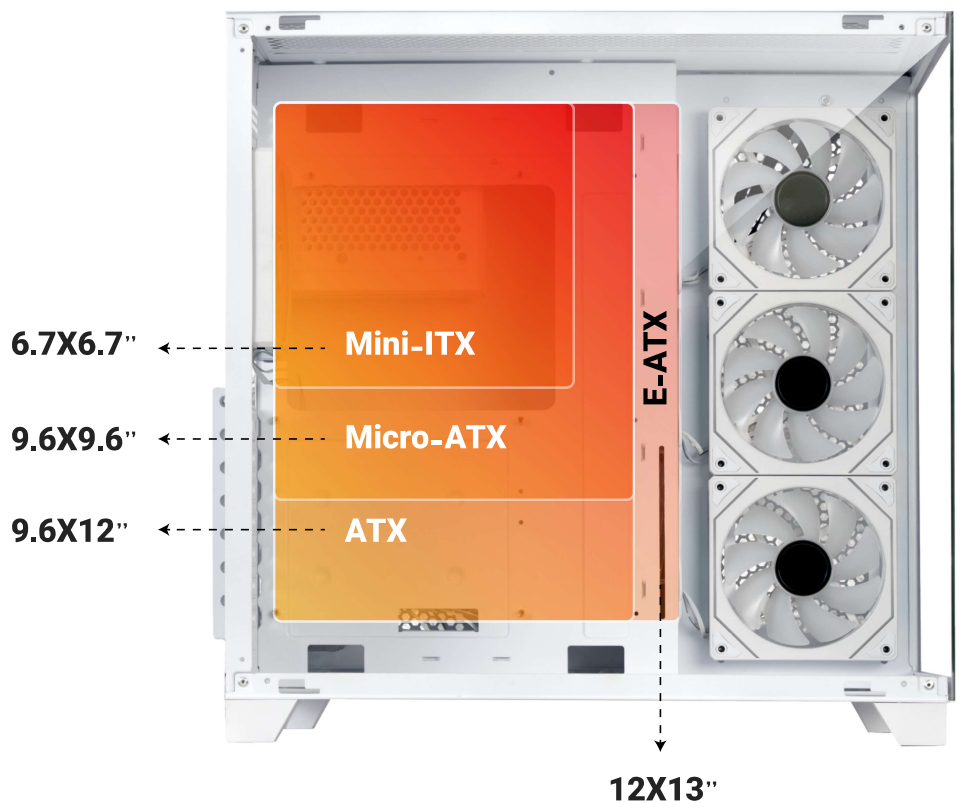

Gaming Series

FG-880W | FG-880B

FG-880B/W

GAMING SERIES

کیس گیمینگ Mid Tower فاطر از طراحی مدرن و مینیمالیستی بهره می‌برد. پنل جلویی کیس از جنس شیشه حرارت دیده با طرح شفاف است که به نمای زیبای کیس کمک می‌کند. در قسمت کناری کیس نیز یک پنل شیشه‌ای حرارتی دیگر تعبیه شده است که نمای داخلی کیس و سیستم شما را کاملا به نمایش می‌گذارد. بدنه کیس از فولاد ضد زنگ ساخته شده است که استحکام و مقاومت خوبی در برابر ضربه و تحمل وزن دارد.

Fater FG-880B/W

ابعاد کیس 425X280X435 mm

ابعاد شاسی 420X240X410 mm

Fater FG-880B/W

جایگاه های فن

۳ فن ۱۲۰ میلی متری در قسمت بالا
 ۳ فن ۱۲۰ میلی متری قسمت پایین
 ۳ فن ۱۲۰ میلی متری در قسمت کنار
 ۱ فن ۱۲۰ میلی متری در قسمت پشت

Fater FG-880B/W

فضای نصب هارد و SSD

کیس دارای ۲ جایگاه درایو ۳.۵ اینچی برای نصب هارد دیسک‌های معمولی است. همچنین ۲ جایگاه درایو ۲.۵ اینچی برای نصب SSD ها در نظر گرفته شده است.

فیلترهای گرد و غبار

۱ عدد فیلتر پلیمری و آهنربایی با طراحی مش و قابل شستشو در بالا

۱ عدد فیلتر پلیمری با طراحی مش و قابل شستشو در پایین

- طراحی مدرن و مینیمالیستی
- پنل شیشه‌ای حرارتی
- بدنه فلزی با استحکام بالا
- پشتیبانی از ۳ عدد واترکولر ۳۶۰
- تهویه مناسب با ۴ فن خنک کننده
- فیلتر گرد و غبار
- فضای داخلی جادار
- پشتیبانی از مادربردهای: E-ATX / ATX / Micro-ATX / Mini-ITX
- حداکثر ارتفاع خنک کننده پردازنده ۱۶۵ میلی‌متر
- حداکثر طول کارت گرافیک ۴۱۰ میلی‌متر
- پورت USB Type-C
- فن‌های کاملاً بی‌صدا
- باز کردن پنل شیشه‌ای بدون نیاز به ابزار
- باز کردن پنل راستی بدون نیاز به ابزار
- بژنده نبودن لبه‌های داخلی کیس
- برآمدگی و فرورفتگی در محل قرارگیری مادربرد جهت مقاوم‌سازی سینی
- دارای کابل‌های باکیفیت برای پنل کیس
- دارای لرزش‌گیر در زیر پایه‌های کیس
- دارای رنگ کوره‌ای آنتی استاتیک
- دارای جایگاه برای پایه‌ی قابل تنظیم کارت گرافیک