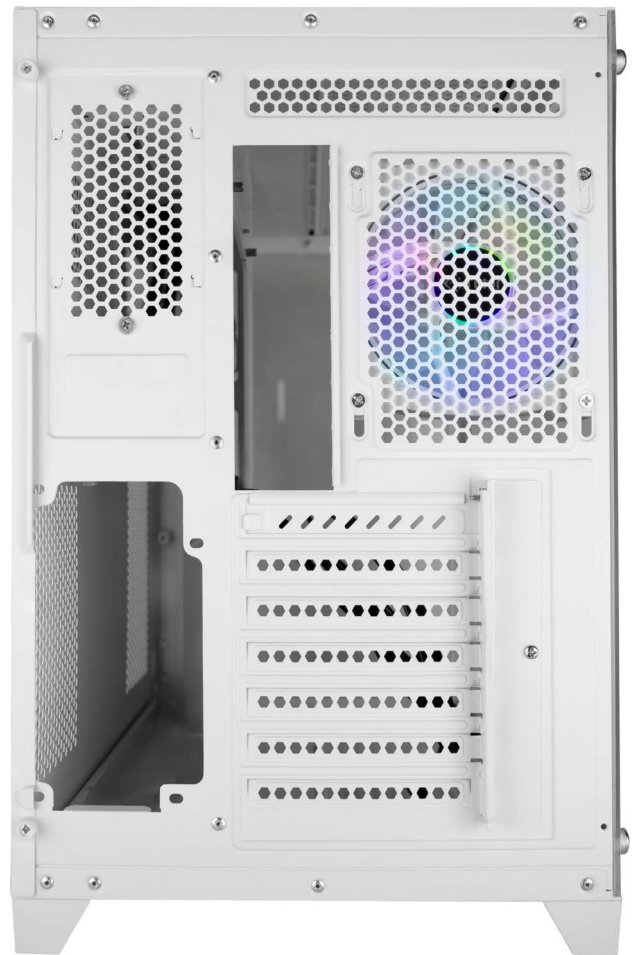

Gaming Series

FG-880W | FG-880B

FG-880B/W

GAMING SERIES

کیس گیمینگ Mid Tower فاطر از طراحی مدرن و مینیمالیستی بهره می‌برد. پنل جلویی کیس از جنس شیشه حرارت دیده با طرح شفاف است که به نمای زیبای کیس کمک می‌کند. در قسمت کناری کیس نیز یک پنل شیشه‌ای حرارتی دیگر تعبیه شده است که نمای داخلی کیس و سیستم شما را کاملا به نمایش می‌گذارد. بدنه کیس از فولاد ضد زنگ ساخته شده است که استحکام و مقاومت خوبی در برابر ضربه و تحمل وزن دارد.

Fater FG-880B/W

فضای نصب هارد و SSD

کیس دارای ۲ جایگاه درایو ۳.۵ اینچی برای نصب هارد دیسک‌های معمولی است. همچنین ۲ جایگاه درایو ۲.۵ اینچی برای نصب SSD ها در نظر گرفته شده است.

فیلترهای گرد و غبار

۱ عدد فیلتر پلیمری و آهنربایی با طراحی مش و قابل شستشو در بالا

۱ عدد فیلتر پلیمری با طراحی مش و قابل شستشو در پایین

- طراحی مدرن و مینیمالیستی
- پنل شیشه‌ای حرارتی
- بدنه فلزی با استحکام بالا
- پشتیبانی از ۳ عدد واترکولر ۳۶۰
- تهویه مناسب با ۴ فن خنک کننده
- فیلتر گرد و غبار
- فضای داخلی جادار
- پشتیبانی از مادربردهای: E-ATX / ATX / Micro-ATX / Mini-ITX
- حداکثر ارتفاع خنک کننده پردازنده ۱۶۵ میلی‌متر
- حداکثر طول کارت گرافیک ۴۱۰ میلی‌متر
- پورت USB Type-C
- فن‌های کاملاً بی‌صدا
- باز کردن پنل شیشه‌ای بدون نیاز به ابزار
- باز کردن پنل راستی بدون نیاز به ابزار
- بژنده نبودن لبه‌های داخلی کیس
- برآمدگی و فرورفتگی در محل قرارگیری مادربرد جهت مقاوم‌سازی سینی
- دارای کابل‌های باکیفیت برای پنل کیس
- دارای لرزش‌گیر در زیر پایه‌های کیس
- دارای رنگ کوره‌ای آنتی استاتیک
- دارای جایگاه برای پایه‌ی قابل تنظیم کارت گرافیک

Fater FG-880B/W

با توجه به اسلات توسعه می‌توان قطعات متنوعی مانند کارت شبکه، انواع کارت توسعه، کارت صدا و ... را به راحتی داخل کیس نصب نمود و عملکرد سیستم را افزایش داد.

پورت های کیس

- 1 پورت تایپ سی
- 1 پورت USB 3
- 1 پورت USB 2
- خروجی هدفون
- ورودی میکروفون