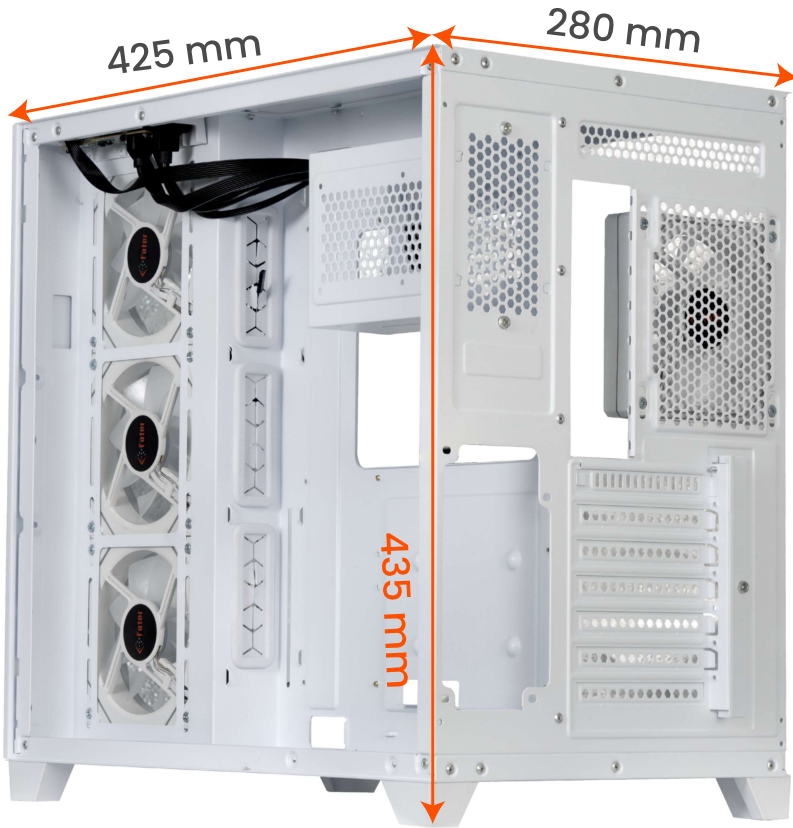

Gaming Series

FG-880W | FG-880B

FG-880B/W

GAMING SERIES

کیس گیمینگ Mid Tower فاطر از طراحی مدرن و مینیمالیستی بهره می‌برد. پنل جلویی کیس از جنس شیشه حرارت دیده با طرح شفاف است که به نمای زیبای کیس کمک می‌کند. در قسمت کناری کیس نیز یک پنل شیشه‌ای حرارتی دیگر تعبیه شده است که نمای داخلی کیس و سیستم شما را کاملا به نمایش می‌گذارد. بدنه کیس از فولاد ضد زنگ ساخته شده است که استحکام و مقاومت خوبی در برابر ضربه و تحمل وزن دارد.

Fater FG-880B/W

ابعاد کیس 425X280X435 mm

ابعاد شاسی 420X240X410 mm

Fater FG-880B/W

جایگاه های فن

۳ فن ۱۲۰ میلی متری در قسمت بالا
 ۳ فن ۱۲۰ میلی متری قسمت پایین
 ۳ فن ۱۲۰ میلی متری در قسمت کنار
 ۱ فن ۱۲۰ میلی متری در قسمت پشت

Fater FG-880B/W

فضای نصب هارد و SSD

کیس دارای ۲ جایگاه درایو ۳.۵ اینچی برای نصب هارد دیسک‌های معمولی است. همچنین ۲ جایگاه درایو ۲.۵ اینچی برای نصب SSD ها در نظر گرفته شده است.

فیلترهای گرد و غبار

۱ عدد فیلتر پلیمری و آهنربایی با طراحی مش و قابل شستشو در بالا

۱ عدد فیلتر پلیمری با طراحی مش و قابل شستشو در پایین

- طراحی مدرن و مینیمالیستی
- پنل شیشه‌ای حرارتی
- بدنه فلزی با استحکام بالا
- پشتیبانی از ۳ عدد واترکولر ۳۶۰
- تهویه مناسب با ۴ فن خنک کننده
- فیلتر گرد و غبار
- فضای داخلی جادار
- پشتیبانی از مادربردهای: E-ATX / ATX / Micro-ATX / Mini-ITX
- حداکثر ارتفاع خنک کننده پردازنده ۱۶۵ میلی‌متر
- حداکثر طول کارت گرافیک ۴۱۰ میلی‌متر
- پورت USB Type-C
- فن‌های کاملاً بی‌صدا
- باز کردن پنل شیشه‌ای بدون نیاز به ابزار
- باز کردن پنل راستی بدون نیاز به ابزار
- بژنده نبودن لبه‌های داخلی کیس
- برآمدگی و فرورفتگی در محل قرارگیری مادربرد جهت مقاوم‌سازی سینی
- دارای کابل‌های باکیفیت برای پنل کیس
- دارای لرزش‌گیر در زیر پایه‌های کیس
- دارای رنگ کوره‌ای آنتی استاتیک
- دارای جایگاه برای پایه‌ی قابل تنظیم کارت گرافیک