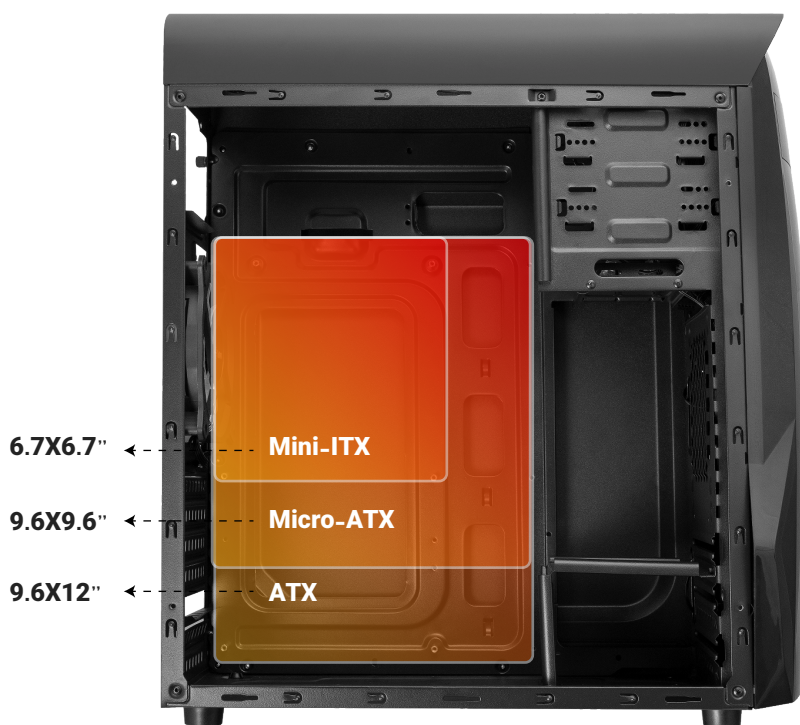

Economy Series FG-510S-510SZ

FG-510S-510SZ

ECONOMY SERIES

این کیس دارای طراحی شیک و مدرنی با بدنه و شاسی مشکی از جنس استیل ضد زنگ است. پنل سمت چپ یک صفحه شفاف ۳ میلی متری از جنس پلی کربنات ترموپلاست است که نمای واضحی از اجزای داخلی شما را ارائه می دهد. هر دو پنل جانبی و پنل جلویی به راحتی بدون نیاز به ابزار باز می شوند و امکان دسترسی آسان را در هنگام ساخت و نگهداری فراهم می کنند.

Fater FG-510S/510SZ

ابعاد کیس 410X185X465 mm

ابعاد شاسی 375X185X460 mm

Fater FG-510S/510SZ

جایگاه‌های فن

۲ فن ۱۲۰ میلی‌متری در قسمت بالا

۲ فن ۱۲۰ میلی‌متری قسمت جلو

۱ فن ۱۲۰ میلی‌متری در قسمت پشت

2X120 mm

1X120 mm

2X120 mm

Fater FG-510S/510SZ

جریان گردش هوا در داخل کیس به شکل ذیل می باشد

فضای نصب کارت گرافیک

حداکثر طول قابل پشتیبانی برای کارت گرافیک ۲۴۰ میلی‌متر است.

فضای نصب فن سی پی یو

فضای نصب هارد و SSD

کیس دارای ۳ جایگاه درایو ۳.۵ اینچی برای نصب هارد دیسک‌های معمولی است.
همچنین ۲ جایگاه درایو ۲/۵ اینچی برای نصب SSD ها در نظر گرفته شده است.
دارای ۱ جایگاه نصب انواع ODD مانند DVD-RW