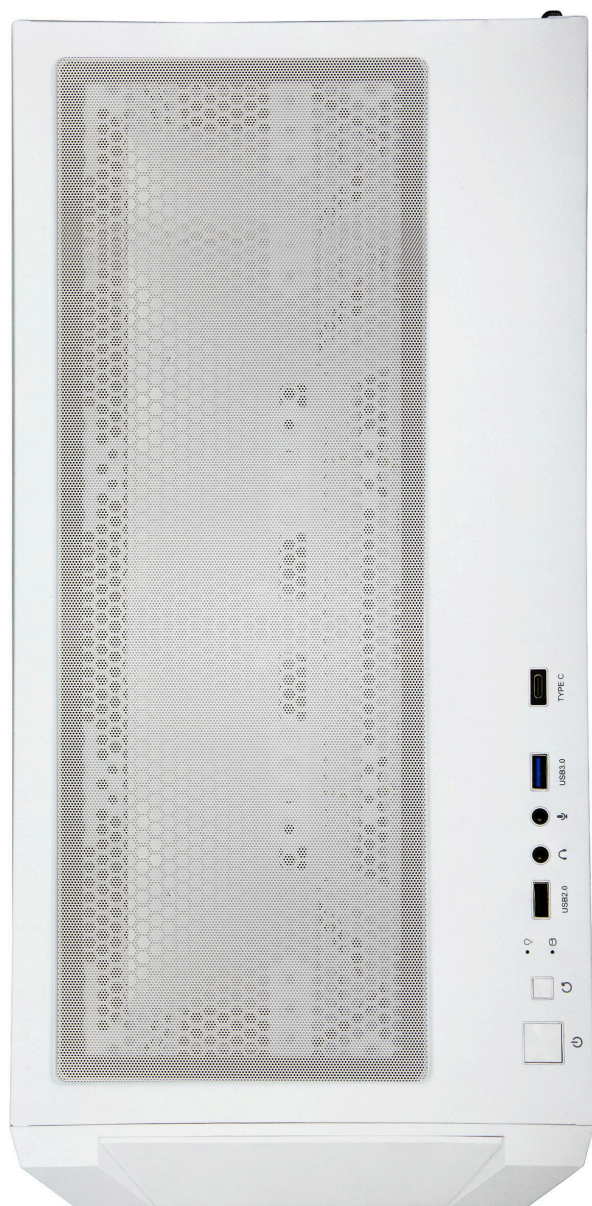

Gaming Series
FG-770B
FG-770W

FG-770B & FG-770W

GAMING SERIES

این کیس با طراحی مدرن و مینیمالیستی خود، ظاهری جذاب و چشم‌نواز دارد. رنگ سفید کوره‌ای این کیس، به آن ظاهری شیک و مدرن بخشیده است. پنل جلویی کیس از جنس ترموپلاست با کیفیت ساخته شده و دارای خطوط برجسته‌ای است که به زیبایی آن می‌افزایند.

Anti Noise

Air Filter

water
cooling
support

HD Audio Port

TYPE-C

FG-770B & FG-770W

ابعاد کیس 470X225X490 mm

ابعاد شاسی 415X225X470 mm

فضای نصب هارد و SSD

کیس دارای ۲ جایگاه مشترک برای درایو های ۲/۵ و ۳/۵ اینچی است.

فیلترهای گرد و غبار

۱ عدد فیلتر پلیمری و آهنربایی با طراحی مش و قابل شستشو در بالا

۱ عدد فیلتر پلیمری و کشویی با طراحی مش و قابل شستشو در پایین

FG-770B & FG-770W

FG-770B & FG-770W

با توجه به اسلات توسعه می‌توان قطعات متنوعی مانند کارت شبکه، انواع کارت توسعه، کارت صدا و ... را به راحتی داخل کیس نصب نمود و عملکرد سیستم را افزایش داد.

پورت های کیس

- 1 پورت تایپ سی
- 1 پورت USB 3.1
- 1 پورت USB 2.0
- خروجی هدفون
- ورودی میکروفون