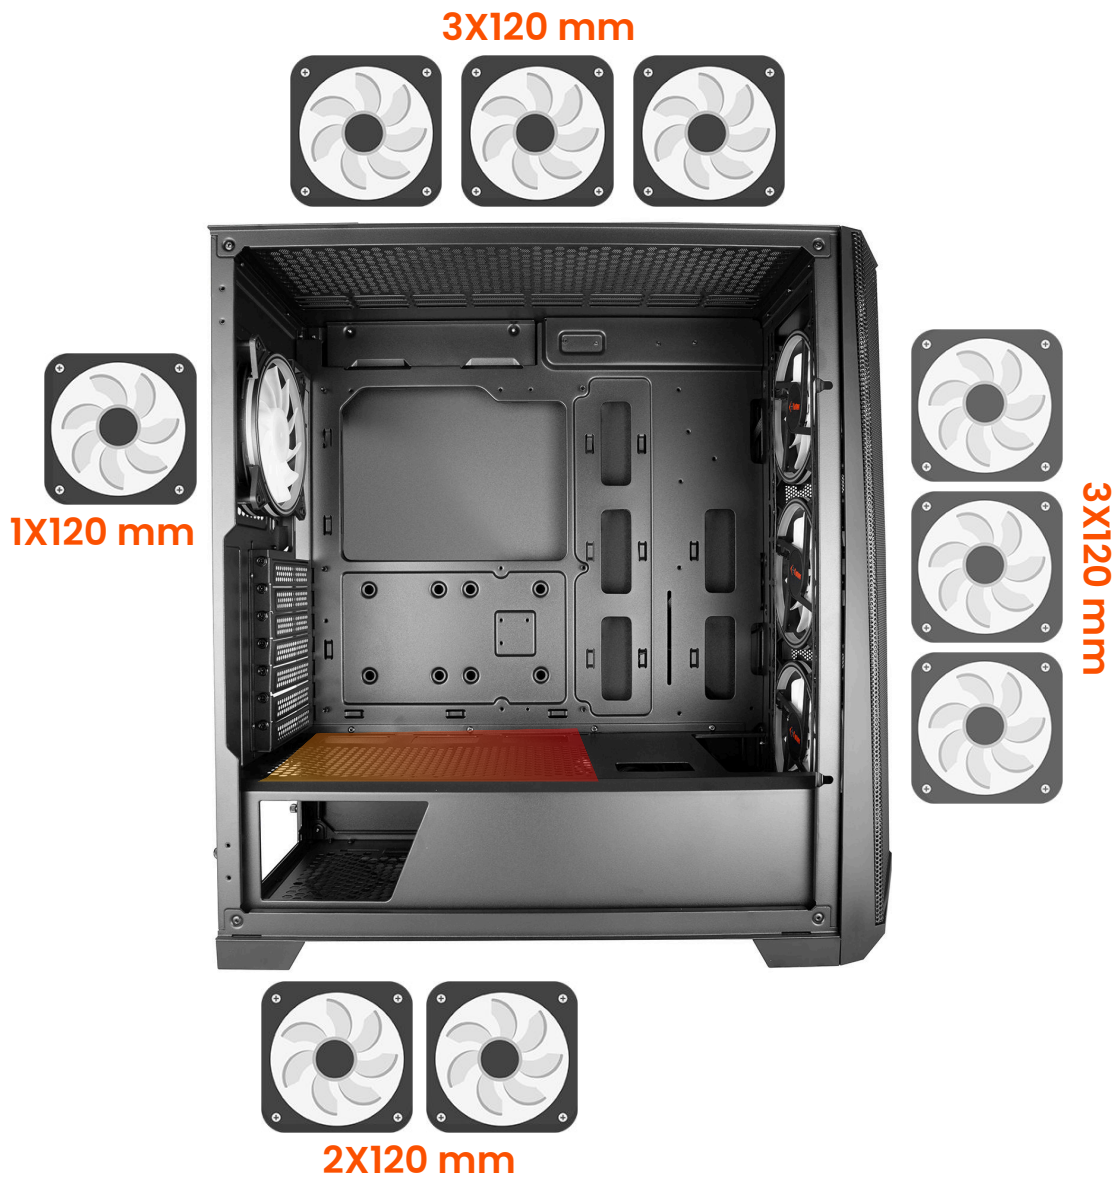

Gaming Series
FG-770B
FG-770W

FG-770B & FG-770W

GAMING SERIES

این کیس با طراحی مدرن و مینیمالیستی خود، ظاهری جذاب و چشم‌نواز دارد. رنگ سفید کوره‌ای این کیس، به آن ظاهری شیک و مدرن بخشیده است. پنل جلویی کیس از جنس ترموپلاست با کیفیت ساخته شده و دارای خطوط برجسته‌ای است که به زیبایی آن می‌افزایند.

Anti Noise

Air Filter

water
cooling
support

HD Audio Port

TYPE-C

FG-770B & FG-770W

ابعاد کیس 470X225X490 mm

ابعاد شاسی 415X225X470 mm

جایگاه های فن

۳ فن ۱۲۰ میلی متری در قسمت بالا
 ۲ فن ۱۲۰ میلی متری قسمت پایین
 ۳ فن ۱۲۰ میلی متری در قسمت جلو
 ۱ فن ۱۲۰ میلی متری در قسمت پشت

جریان گردش هوا در داخل کیس به شکل ذیل می باشد

فضای نصب کارت گرافیک

فضای نصب هارد و SSD

کیس دارای ۲ جایگاه مشترک برای درایو های ۲/۵ و ۳/۵ اینچی است.

فیلترهای گرد و غبار

۱ عدد فیلتر پلیمری و آهنربایی با طراحی مش و قابل شستشو در بالا

۱ عدد فیلتر پلیمری و کشویی با طراحی مش و قابل شستشو در پایین