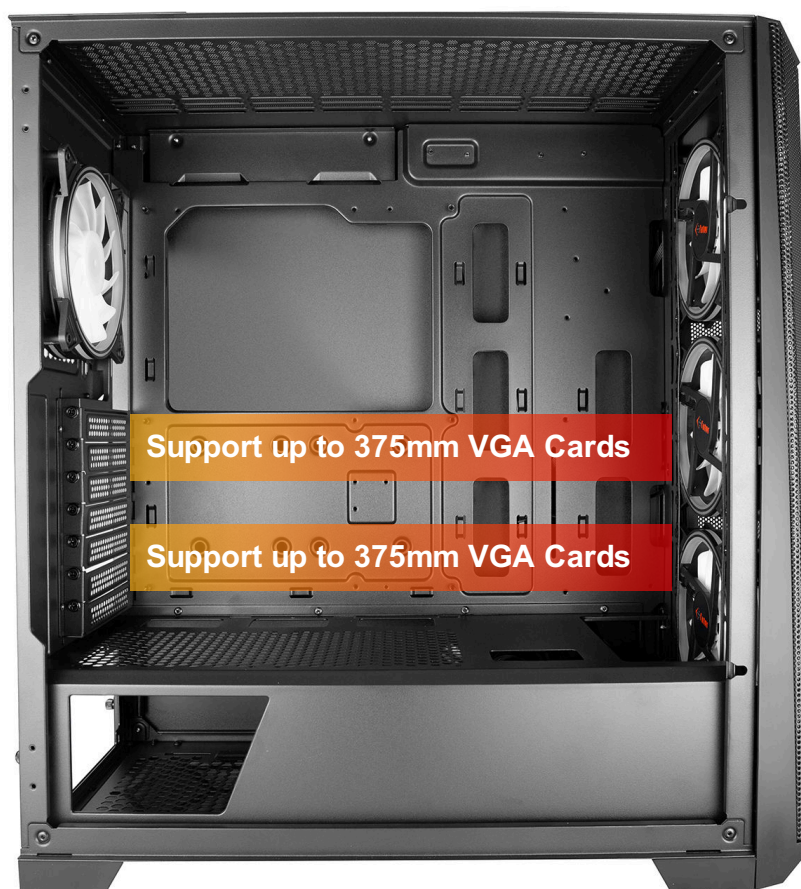

فضای نصب کارت گرافیک

حداکثر طول قابل پشتیبانی برای کارت گرافیک ۳۷۵ میلی متر است.

فضای نصب فن سی پی یو

حداکثر ارتفاع قابل پشتیبانی برای خنک کننده پردازنده ۱۷۰ میلی متر است.

Water Cooling