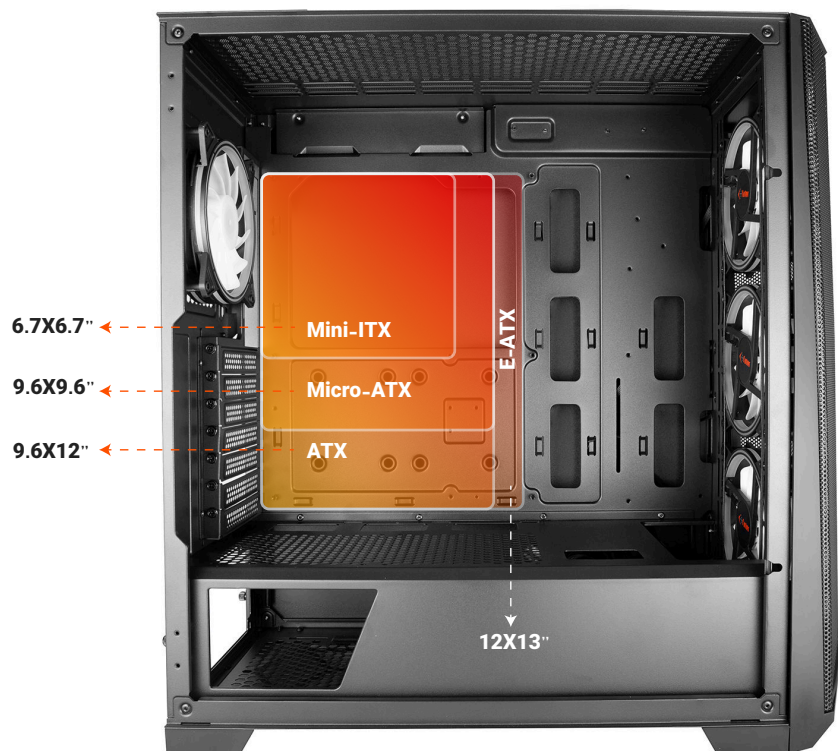

Gaming Series
FG-770B
FG-770W

FG-770B & FG-770W

GAMING SERIES

این کیس با طراحی مدرن و مینیمالیستی خود، ظاهری جذاب و چشم‌نواز دارد. رنگ سفید کوره‌ای این کیس، به آن ظاهری شیک و مدرن بخشیده است. پنل جلویی کیس از جنس ترموپلاست با کیفیت ساخته شده و دارای خطوط برجسته‌ای است که به زیبایی آن می‌افزایند.

Anti Noise

Air Filter

water
cooling
support

HD Audio Port

TYPE-C

FG-770B & FG-770W

ابعاد کیس 470X225X490 mm

ابعاد شاسی 415X225X470 mm

جایگاه های فن

۳ فن ۱۲۰ میلی متری در قسمت بالا
 ۲ فن ۱۲۰ میلی متری قسمت پایین
 ۳ فن ۱۲۰ میلی متری در قسمت جلو
 ۱ فن ۱۲۰ میلی متری در قسمت پشت

جریان گردش هوا در داخل کیس به شکل ذیل می باشد

فضای نصب کارت گرافیک

فضای نصب هارد و SSD

کیس دارای ۲ جایگاه مشترک برای درایو های ۲/۵ و ۳/۵ اینچی است.

فیلترهای گرد و غبار

۱ عدد فیلتر پلیمری و آهنربایی با طراحی مش و قابل شستشو در بالا

۱ عدد فیلتر پلیمری و کشویی با طراحی مش و قابل شستشو در پایین