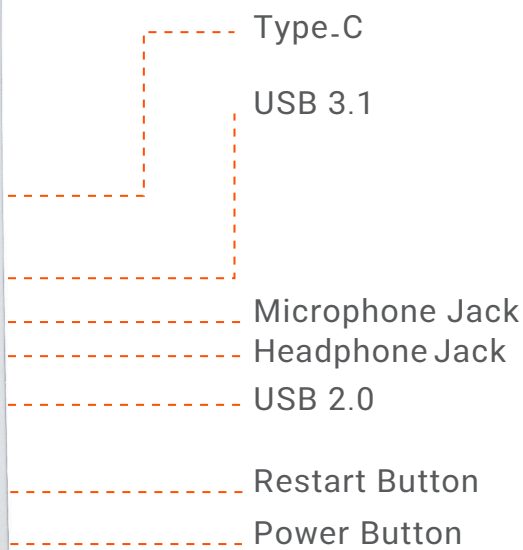

فضای نصب هارد و SSD

کیس دارای ۲ جایگاه مشترک برای درایو های ۲/۵ و ۳/۵ اینچی است.

فیلترهای گرد و غبار

۱ عدد فیلتر پلیمری و آهنربایی با طراحی مش و قابل شستشو در بالا

۱ عدد فیلتر پلیمری و کشویی با طراحی مش و قابل شستشو در پایین

FG-770B & FG-770W

FG-770B & FG-770W

با توجه به اسلات توسعه می‌توان قطعات متنوعی مانند کارت شبکه، انواع کارت توسعه، کارت صدا و ... را به راحتی داخل کیس نصب نمود و عملکرد سیستم را افزایش داد.

پورت های کیس

- 1 پورت تایپ سی
- 1 پورت USB 3.1
- 1 پورت USB 2.0
- خروجی هدفون
- ورودی میکروفون