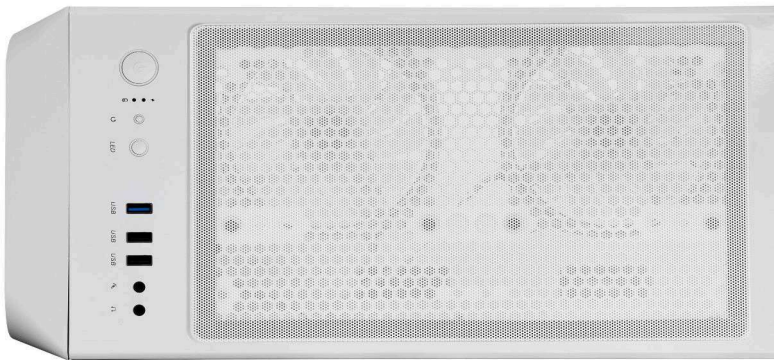

Economy Series

FG-530B

FG-530W

FG-530B & FG-530W

ECONOMY SERIES

این کیس جزو کیس‌های بالا رده تولید شده توسط برند فاطر حساب می‌شوند. طراحی دقیق محل قرار گیری قطعات، مهندسی سیستم همرفت هوایی و محل های نصب فن های مختلف سیستم، پشتیبانی از سیستم های خنک کننده مایع، وجود فیلتر های ورود و خروج هوای قابل شستشو و آهن ربایی، پورت های کافی در پینل جلو، جنس آلیاژ سبک و ضد تشعشع و دافع نویز، تعداد مناسب جایگاه پذیرش درآرور های ۲/۵ و ۳/۵ اینچی و سازگاری با انواع مادر برد های ATX، ITX و M-ATX این سری را به یک انتخاب کم نظیر برای گیمر ها تبدیل نموده است.

FG-530B & FG-530W

ابعاد کیس 410x200x445 mm

ابعاد شاسی 375x200x445 mm

جایگاه‌های فن

۲ فن ۱۲۰ میلی‌متری در قسمت بالا
 ۲ فن ۱۲۰ میلی‌متری قسمت جلو
 ۱ فن ۱۲۰ میلی‌متری در قسمت پشت

2X120 mm

1X120 mm

2X120 mm

فضای نصب هارد و SSD

کیس دارای ۲ جایگاه درایو ۳٫۵ اینچی و ۲٫۵ اینچی برای نصب است.
همچنین ۲ جایگاه درایو ۲٫۵ اینچی برای نصب SSD ها در نظر گرفته شده است.

**فیلترهای گرد و غبار**

۱ عدد فیلتر پلیمری و آهنربایی با طراحی مش و قابل شستشو در بالا
۱ عدد فیلتر پلیمری با طراحی مش و قابل شستشو در پایین

FG-530B & FG-530W

FG-530B & FG-530W

با توجه به اسلات توسعه می‌توان قطعات متنوعی مانند کارت شبکه، انواع کارت توسعه، کارت صدا و ... را به راحتی داخل کیس نصب نمود و عملکرد سیستم را افزایش داد.

FG-530B & FG-530W