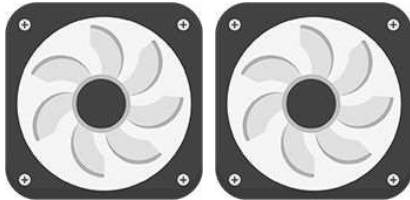

Economy Series

FG-530B

FG-530W

FG-530B & FG-530W

ECONOMY SERIES

این کیس جزو کیس‌های بالا رده تولید شده توسط برند فاطر حساب می‌شوند. طراحی دقیق محل قرار گیری قطعات، مهندسی سیستم همرفت هوایی و محل های نصب فن های مختلف سیستم، پشتیبانی از سیستم های خنک کننده مایع، وجود فیلتر های ورود و خروج هوای قابل شستشو و آهن ربایی، پورت های کافی در پینل جلو، جنس آلیاژ سبک و ضد تشعشع و دافع نویز، تعداد مناسب جایگاه پذیرش درآرور های ۲/۵ و ۳/۵ اینچی و سازگاری با انواع مادر برد های ATX، ITX و M-ATX این سری را به یک انتخاب کم نظیر برای گیمر ها تبدیل نموده است.

FG-530B & FG-530W

ابعاد کیس 410x200x445 mm

ابعاد شاسی 375x200x445 mm

جایگاه‌های فن

۲ فن ۱۲۰ میلی‌متری در قسمت بالا
 ۲ فن ۱۲۰ میلی‌متری قسمت جلو
 ۱ فن ۱۲۰ میلی‌متری در قسمت پشت

2X120 mm

1X120 mm

2X120 mm

FG-530B & FG-530W

جریان گردش هوا در داخل کیس به شکل ذیل می باشد

فضای نصب کارت گرافیک

حداکثر طول قابل پشتیبانی برای کارت گرافیک ۳۲۰ میلی متر است.

فضای نصب فن سی پی یو

حداکثر ارتفاع قابل پشتیبانی برای خنک کننده پردازنده ۱۵۵ میلی متر است.