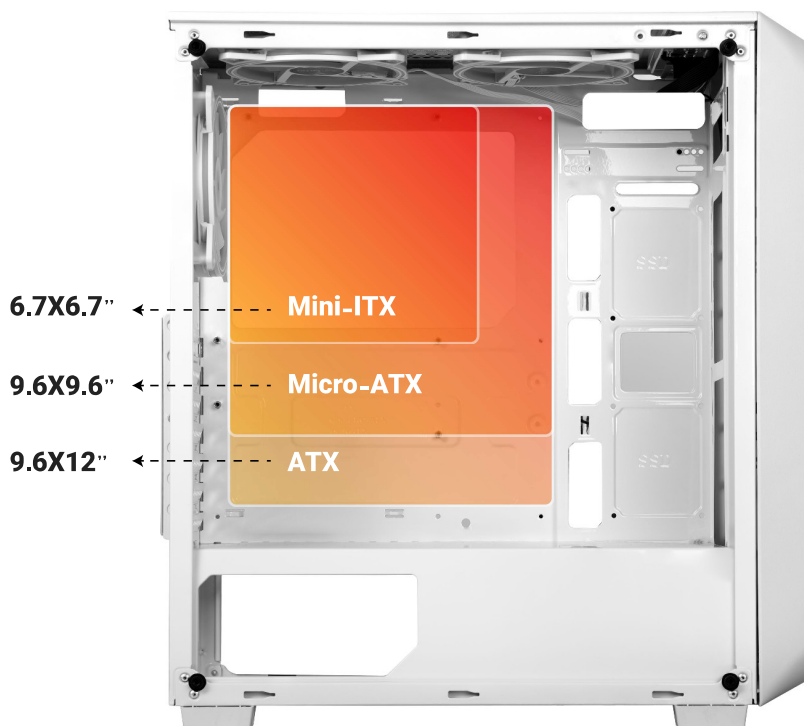

Economy Series

FG-530B

FG-530W

FG-530B & FG-530W

ECONOMY SERIES

این کیس جزو کیس‌های بالا رده تولید شده توسط برند فاطر حساب می‌شوند. طراحی دقیق محل قرار گیری قطعات، مهندسی سیستم همرفت هوایی و محل های نصب فن های مختلف سیستم، پشتیبانی از سیستم های خنک کننده مایع، وجود فیلتر های ورود و خروج هوای قابل شستشو و آهن ربایی، پورت های کافی در پینل جلو، جنس آلیاژ سبک و ضد تشعشع و دافع نویز، تعداد مناسب جایگاه پذیرش درآرور های ۲/۵ و ۳/۵ اینچی و سازگاری با انواع مادر برد های ATX، ITX و M-ATX این سری را به یک انتخاب کم نظیر برای گیمر ها تبدیل نموده است.

FG-530B & FG-530W

ابعاد کیس 410x200x445 mm

ابعاد شاسی 375x200x445 mm

جایگاه‌های فن

۲ فن ۱۲۰ میلی‌متری در قسمت بالا
 ۲ فن ۱۲۰ میلی‌متری قسمت جلو
 ۱ فن ۱۲۰ میلی‌متری در قسمت پشت

2X120 mm

1X120 mm

2X120 mm

FG-530B & FG-530W

320 mm	طول کارت گرافیک	ATX / Micro-ATX / Mini-ITX	سازگاری با مادربرد
0 عدد	سینی درایو ۳/۵ اینچی	410x200x445 mm	ابعاد کیس
2 عدد	سینی درایو ۲/۵ اینچی	375x200x445 mm	ابعاد شناسی
2 عدد	سینی درایو ۲/۵ و ۳/۵ اینچی	7 + 0	جایگاه اسلات توسعه
دارد	ARGB	0 عدد	جایگاه فن کنار کیس
دارد	Anti Noise	2+1 عدد	جایگاه فن پشت/ جلو کیس
پشتیبانی می کند	WaterCooling	0+2 عدد	جایگاه فن بالا / پایین کیس
دارد	Air Filter	5 عدد	جایگاه فن
دارد	HD Audio	3 عدد	تعداد فن نصب شده
ندارد	Type-C	155 mm	ارتفاع خنک کننده پردازنده

فضای نصب هارد و SSD

کیس دارای ۲ جایگاه درایو ۳٫۵ اینچی و ۲٫۵ اینچی برای نصب است.
همچنین ۲ جایگاه درایو ۲٫۵ اینچی برای نصب SSD ها در نظر گرفته شده است.

**فیلترهای گرد و غبار**

۱ عدد فیلتر پلیمری و آهنربایی با طراحی مش و قابل شستشو در بالا
۱ عدد فیلتر پلیمری با طراحی مش و قابل شستشو در پایین