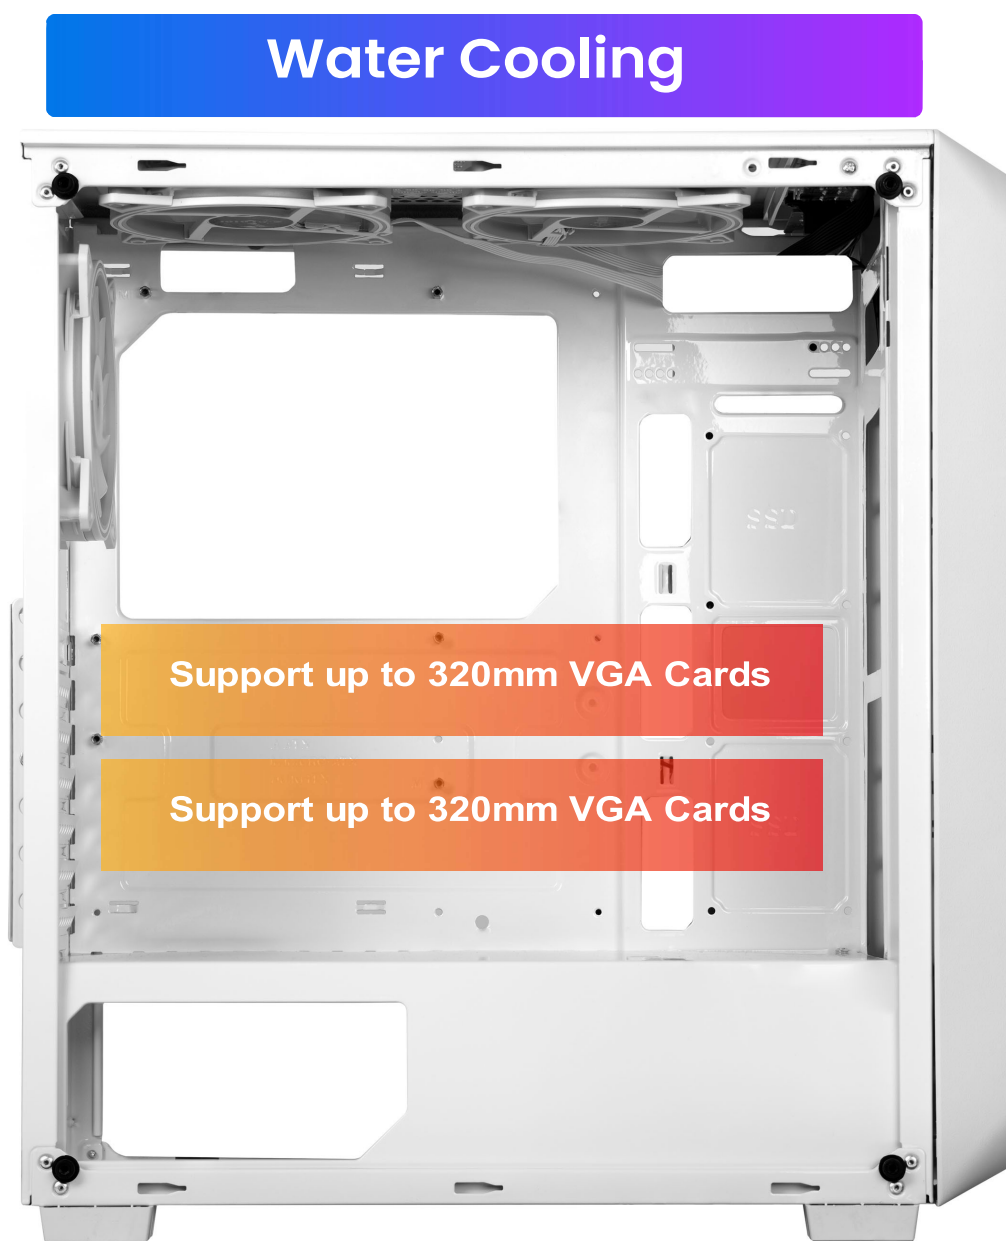

FG-530B & FG-530W

ابعاد کیس 410x200x445 mm

ابعاد شاسی 375x200x445 mm

جایگاه‌های فن

۲ فن ۱۲۰ میلی‌متری در قسمت بالا
 ۲ فن ۱۲۰ میلی‌متری قسمت جلو
 ۱ فن ۱۲۰ میلی‌متری در قسمت پشت

2X120 mm

1X120 mm

2X120 mm

FG-530B & FG-530W

جریان گردش هوا در داخل کیس به شکل ذیل می باشد

فضای نصب کارت گرافیک

حداکثر طول قابل پشتیبانی برای کارت گرافیک ۳۲۰ میلی متر است.

فضای نصب فن سی پی یو

حداکثر ارتفاع قابل پشتیبانی برای خنک کننده پردازنده ۱۵۵ میلی متر است.

FG-530B & FG-530W

320 mm	طول کارت گرافیک	ATX / Micro-ATX / Mini-ITX	سازگاری با مادربرد
0 عدد	سینی درایو ۳/۵ اینچی	410x200x445 mm	ابعاد کیس
2 عدد	سینی درایو ۲/۵ اینچی	375x200x445 mm	ابعاد شناسی
2 عدد	سینی درایو ۲/۵ و ۳/۵ اینچی	7 + 0	جایگاه اسلات توسعه
دارد	ARGB	0 عدد	جایگاه فن کنار کیس
دارد	Anti Noise	2+1 عدد	جایگاه فن پشت/ جلو کیس
پشتیبانی می کند	WaterCooling	0+2 عدد	جایگاه فن بالا / پایین کیس
دارد	Air Filter	5 عدد	جایگاه فن
دارد	HD Audio	3 عدد	تعداد فن نصب شده
ندارد	Type-C	155 mm	ارتفاع خنک کننده پردازنده

فضای نصب هارد و SSD

کیس دارای ۲ جایگاه درایو ۳٫۵ اینچی و ۲٫۵ اینچی برای نصب است.
همچنین ۲ جایگاه درایو ۲٫۵ اینچی برای نصب SSD ها در نظر گرفته شده است.

**فیلترهای گرد و غبار**

۱ عدد فیلتر پلیمری و آهنربایی با طراحی مش و قابل شستشو در بالا
۱ عدد فیلتر پلیمری با طراحی مش و قابل شستشو در پایین