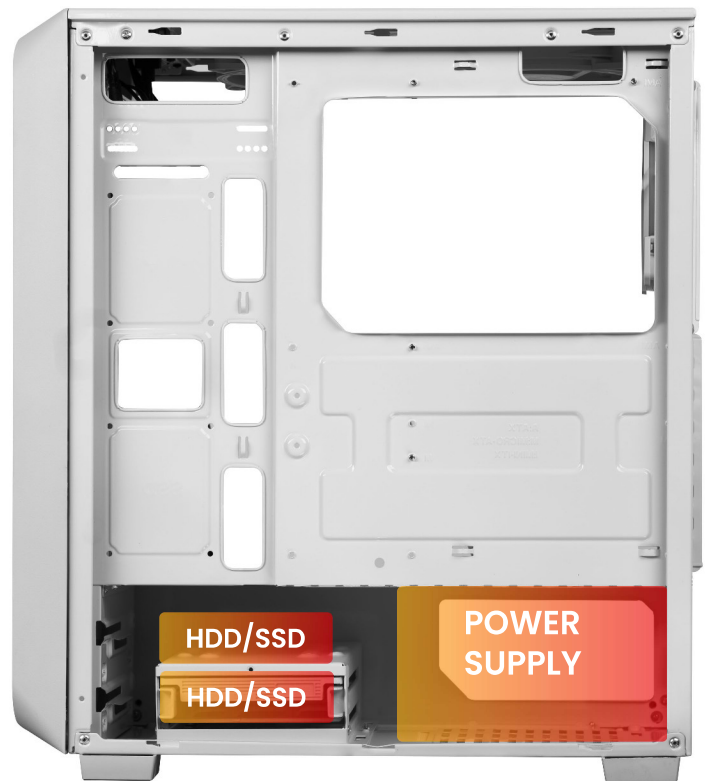

Economy Series

FG-530B

FG-530W

FG-530B & FG-530W

ECONOMY SERIES

این کیس جزو کیس‌های بالا رده تولید شده توسط برند فاطر حساب می‌شوند. طراحی دقیق محل قرار گیری قطعات، مهندسی سیستم همرفت هوایی و محل های نصب فن های مختلف سیستم، پشتیبانی از سیستم های خنک کننده مایع، وجود فیلتر های ورود و خروج هوای قابل شستشو و آهن ربایی، پورت های کافی در پینل جلو، جنس آلیاژ سبک و ضد تشعشع و دافع نویز، تعداد مناسب جایگاه پذیرش درآرور های ۲/۵ و ۳/۵ اینچی و سازگاری با انواع مادر برد های ATX، ITX و M-ATX این سری را به یک انتخاب کم نظیر برای گیمر ها تبدیل نموده است.

FG-530B & FG-530W

ابعاد کیس 410x200x445 mm

ابعاد شاسی 375x200x445 mm

جایگاه‌های فن

۲ فن ۱۲۰ میلی‌متری در قسمت بالا
 ۲ فن ۱۲۰ میلی‌متری قسمت جلو
 ۱ فن ۱۲۰ میلی‌متری در قسمت پشت

2X120 mm

1X120 mm

2X120 mm

FG-530B & FG-530W

320 mm	طول کارت گرافیک	ATX / Micro-ATX / Mini-ITX	سازگاری با مادربرد
0 عدد	سینی درایو ۳/۵ اینچی	410x200x445 mm	ابعاد کیس
2 عدد	سینی درایو ۲/۵ اینچی	375x200x445 mm	ابعاد شناسی
2 عدد	سینی درایو ۲/۵ و ۳/۵ اینچی	7 + 0	جایگاه اسلات توسعه
دارد	ARGB	0 عدد	جایگاه فن کنار کیس
دارد	Anti Noise	2+1 عدد	جایگاه فن پشت/ جلو کیس
پشتیبانی می کند	WaterCooling	0+2 عدد	جایگاه فن بالا / پایین کیس
دارد	Air Filter	5 عدد	جایگاه فن
دارد	HD Audio	3 عدد	تعداد فن نصب شده
ندارد	Type-C	155 mm	ارتفاع خنک کننده پردازنده

فضای نصب هارد و SSD

کیس دارای ۲ جایگاه درایو ۳٫۵ اینچی و ۲٫۵ اینچی برای نصب است.
همچنین ۲ جایگاه درایو ۲٫۵ اینچی برای نصب SSD ها در نظر گرفته شده است.

**فیلترهای گرد و غبار**

۱ عدد فیلتر پلیمری و آهنربایی با طراحی مش و قابل شستشو در بالا
۱ عدد فیلتر پلیمری با طراحی مش و قابل شستشو در پایین