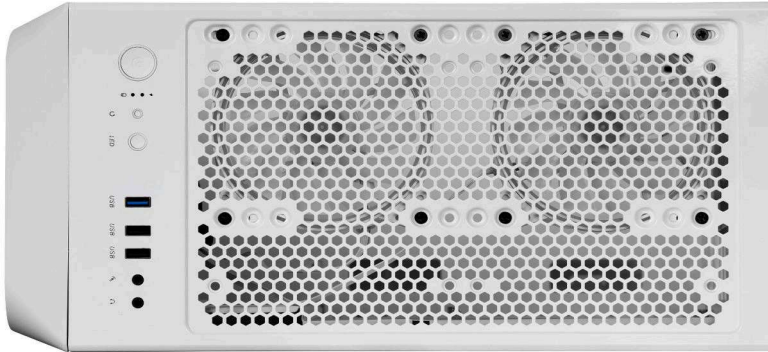

Economy Series

FG-530B

FG-530W

FG-530B & FG-530W

ECONOMY SERIES

این کیس جزو کیس‌های بالا رده تولید شده توسط برند فاطر حساب می‌شوند. طراحی دقیق محل قرار گیری قطعات، مهندسی سیستم همرفت هوایی و محل های نصب فن های مختلف سیستم، پشتیبانی از سیستم های خنک کننده مایع، وجود فیلتر های ورود و خروج هوای قابل شستشو و آهن ربایی، پورت های کافی در پینل جلو، جنس آلیاژ سبک و ضد تشعشع و دافع نویز، تعداد مناسب جایگاه پذیرش درآرور های ۲/۵ و ۳/۵ اینچی و سازگاری با انواع مادر برد های ATX، ITX و M-ATX این سری را به یک انتخاب کم نظیر برای گیمر ها تبدیل نموده است.

FG-530B & FG-530W

ابعاد کیس 410x200x445 mm

ابعاد شاسی 375x200x445 mm

جایگاه‌های فن

۲ فن ۱۲۰ میلی‌متری در قسمت بالا
 ۲ فن ۱۲۰ میلی‌متری قسمت جلو
 ۱ فن ۱۲۰ میلی‌متری در قسمت پشت

2X120 mm

1X120 mm

2X120 mm

فضای نصب هارد و SSD

کیس دارای ۲ جایگاه درایو ۳٫۵ اینچی و ۲٫۵ اینچی برای نصب است.
همچنین ۲ جایگاه درایو ۲٫۵ اینچی برای نصب SSD ها در نظر گرفته شده است.

**فیلترهای گرد و غبار**

۱ عدد فیلتر پلیمری و آهنربایی با طراحی مش و قابل شستشو در بالا
۱ عدد فیلتر پلیمری با طراحی مش و قابل شستشو در پایین

FG-530B & FG-530W

FG-530B & FG-530W

با توجه به اسلات توسعه می‌توان قطعات متنوعی مانند کارت شبکه، انواع کارت توسعه، کارت صدا و ... را به راحتی داخل کیس نصب نمود و عملکرد سیستم را افزایش داد.

FG-530B & FG-530W