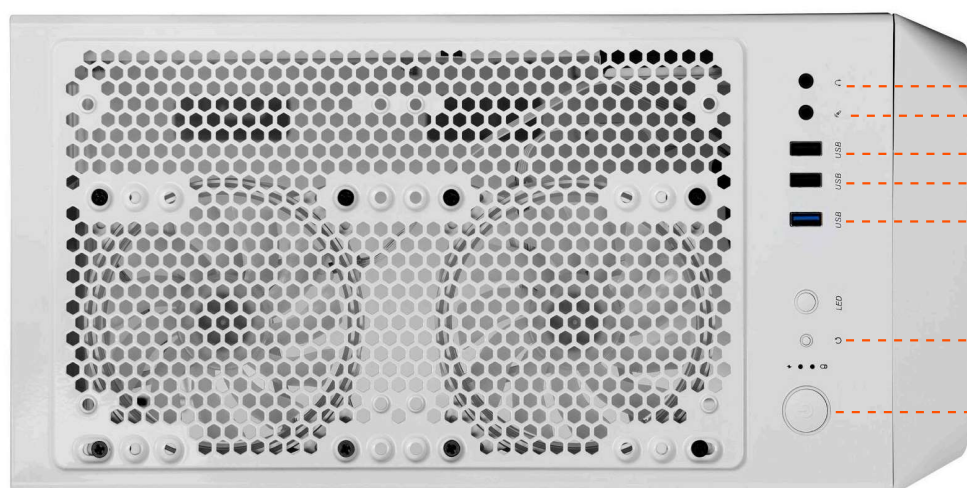

Economy Series

FG-530B

FG-530W

FG-530B & FG-530W

ECONOMY SERIES

این کیس جزو کیس‌های بالا رده تولید شده توسط برند فاطر حساب می‌شوند. طراحی دقیق محل قرار گیری قطعات، مهندسی سیستم همرفت هوایی و محل های نصب فن های مختلف سیستم، پشتیبانی از سیستم های خنک کننده مایع، وجود فیلتر های ورود و خروج هوای قابل شستشو و آهن ربایی، پورت های کافی در پینل جلو، جنس آلیاژ سبک و ضد تشعشع و دافع نویز، تعداد مناسب جایگاه پذیرش درآرور های ۲/۵ و ۳/۵ اینچی و سازگاری با انواع مادر برد های ATX، ITX و M-ATX این سری را به یک انتخاب کم نظیر برای گیمر ها تبدیل نموده است.

فضای نصب هارد و SSD

کیس دارای ۲ جایگاه درایو ۳٫۵ اینچی و ۲٫۵ اینچی برای نصب است.
همچنین ۲ جایگاه درایو ۲٫۵ اینچی برای نصب SSD ها در نظر گرفته شده است.

**فیلترهای گرد و غبار**

۱ عدد فیلتر پلیمری و آهنربایی با طراحی مش و قابل شستشو در بالا
۱ عدد فیلتر پلیمری با طراحی مش و قابل شستشو در پایین

FG-530B & FG-530W

FG-530B & FG-530W

با توجه به اسلات توسعه می‌توان قطعات متنوعی مانند کارت شبکه، انواع کارت توسعه، کارت صدا و ... را به راحتی داخل کیس نصب نمود و عملکرد سیستم را افزایش داد.

FG-530B & FG-530W

پورت های کیس

- 1 پورت USB 3.1
- 2 پورت USB 2.0
- خروجی هدفون
- ورودی میکروفون

Microphone Jack
Headphone Jack

USB 2.0
USB 2.0
USB 3.1

Restart Button

Power Button

Case Catalogue

faterco.ir | نامی دیرین فناوری نوین