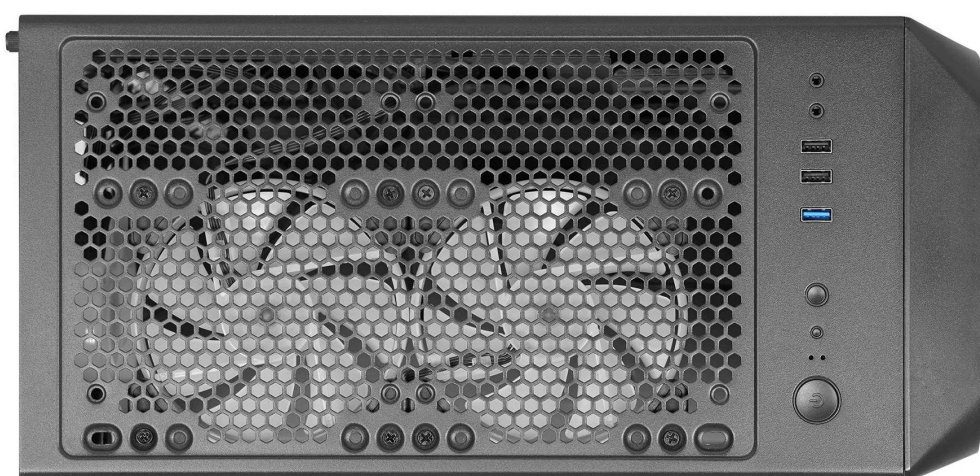

Economy Series

FG-530B

FG-530W

FG-530B & FG-530W

ECONOMY SERIES

این کیس جزو کیس‌های بالا رده تولید شده توسط برند فاطر حساب می‌شوند. طراحی دقیق محل قرار گیری قطعات، مهندسی سیستم همرفت هوایی و محل های نصب فن های مختلف سیستم، پشتیبانی از سیستم های خنک کننده مایع، وجود فیلتر های ورود و خروج هوای قابل شستشو و آهن ربایی، پورت های کافی در پینل جلو، جنس آلیاژ سبک و ضد تشعشع و دافع نویز، تعداد مناسب جایگاه پذیرش درآرور های ۲/۵ و ۳/۵ اینچی و سازگاری با انواع مادر برد های ATX، ITX و M-ATX این سری را به یک انتخاب کم نظیر برای گیمر ها تبدیل نموده است.

فضای نصب هارد و SSD

کیس دارای ۲ جایگاه درایو ۳٫۵ اینچی و ۲٫۵ اینچی برای نصب است.
همچنین ۲ جایگاه درایو ۲٫۵ اینچی برای نصب SSD ها در نظر گرفته شده است.

**فیلترهای گرد و غبار**

۱ عدد فیلتر پلیمری و آهنربایی با طراحی مش و قابل شستشو در بالا
۱ عدد فیلتر پلیمری با طراحی مش و قابل شستشو در پایین

FG-530B & FG-530W

FG-530B & FG-530W

با توجه به اسلات توسعه می‌توان قطعات متنوعی مانند کارت شبکه، انواع کارت توسعه، کارت صدا و ... را به راحتی داخل کیس نصب نمود و عملکرد سیستم را افزایش داد.

FG-530B & FG-530W

پورت های کیس

- 1 پورت USB 3.1
- 2 پورت USB 2.0
- خروجی هدفون
- ورودی میکروفون

Microphone Jack
Headphone Jack

USB 2.0
USB 2.0
USB 3.1

Restart Button

Power Button

Case Catalogue

faterco.ir | نامی دیرین فناوری نوین